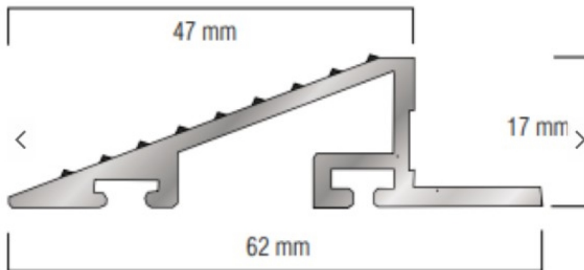

333 PROFI

Project geschikt:	Ja
Fabricagemethode:	Injectie
Backing:	None
Poolmateriaal:	100% Aluminium
Basis materiaal samenstelling:	100% Aluminium
Land van oorsprong:	Nederland
Tariefcode:	57032999

special size
program

outdoor
use

indoor
use

VERKRIJGBAAR IN:

Omschrijving:	Profi Aanloopprofiel
Beschikbaar als:	Rollen

Om productietechnische redenen kunnen de kleuren afwijken. Gewichts- en maataanduidingen zijn altijd bij benadering.

[Online bekijken](#)