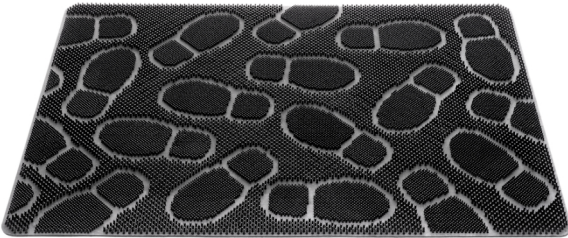

357

STEPMAT

Herstellungsmethode:	Presse
Innen- / Außenbereich:	Außenbereich
Unterseite:	Keine
Polmaterial:	100% Gummi
Gesamthöhe:	10 mm
Mattengrößen:	40x60 cm/ 60x90 cm
Ursprungsland:	Indien
Tarifcode:	40169100

outdoor
usescrape
effect

VERFÜGBAR IN:

Beschreibung:	Stepmat Anthracite 40x60
Verfügbar als:	Matten
Farbe:	007 Anthrazit
Breite:	40 cm
Länge:	60 cm

Beschreibung:	Stepmat Anthracite 60x90
Verfügbar als:	Matten
Farbe:	007 Anthrazit
Breite:	60 cm
Länge:	90 cm