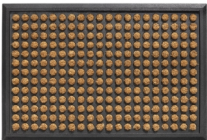

## 151 RUBCO

<b>Herstellungsmethode:</b>	Implantiert
<b>Innen- / Außenbereich:</b>	Außenbereich / Innenbereich
<b>Unterseite:</b>	Gummi
<b>Basis Materialzusammens:</b>	20% Latex / 40% Gummi / 40% Kokosnuss
<b>Polmaterial:</b>	100% Kokosnuss
<b>Gesamthöhe:</b>	16 mm
<b>Mattengrößen:</b>	40x60 cm
<b>Ursprungsland:</b>	Indien
<b>Tarifcode:</b>	57050080

indoor  
use

outdoor  
use

scrape  
effect

### VERFÜGBAR IN:

<b>Beschreibung:</b>	Rubco Dots 40x60
<b>Verfügbar als:</b>	Matten
<b>Farbe:</b>	001 Natur / Schwarz
<b>Breite:</b>	40 cm
<b>Länge:</b>	60 cm

<b>Beschreibung:</b>	Rubco Stripes 40x60
<b>Verfügbar als:</b>	Matten
<b>Farbe:</b>	002 Natur / Schwarz
<b>Breite:</b>	40 cm
<b>Länge:</b>	60 cm

<b>Beschreibung:</b>	Rubco Blocks 40x60
<b>Verfügbar als:</b>	Matten
<b>Farbe:</b>	003 Natur / Schwarz
<b>Breite:</b>	40 cm
<b>Länge:</b>	60 cm

Aus produktionstechnischen Gründen können die Farben abweichen. Gewichts- und Größenangaben sind immer annähernd.