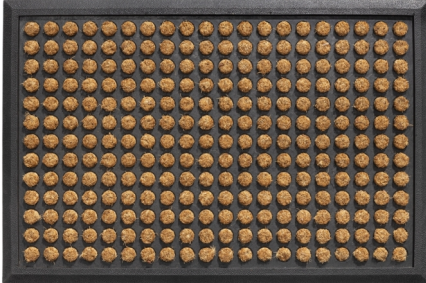

## 151 RUBCO

<b>Herstellungsmethode:</b>	Implantiert
<b>Innen- / Außenbereich:</b>	Außenbereich / Innenbereich
<b>Unterseite:</b>	Gummi
<b>Basis Materialzusammens:</b>	20% Latex / 40% Gummi / 40% Kokosnuss
<b>Polmaterial:</b>	100% Kokosnuss
<b>Gesamthöhe:</b>	16 mm
<b>Mattengrößen:</b>	40x60 cm
<b>Ursprungsland:</b>	Indien
<b>Tarifcode:</b>	57050080

indoor  
use

outdoor  
use

scrape  
effect

### VERFÜGBAR IN:

<b>Beschreibung:</b>	Rubco Dots 40x60
<b>Verfügbar als:</b>	Matten
<b>Farbe:</b>	001 Natur / Schwarz
<b>Breite:</b>	40 cm
<b>Länge:</b>	60 cm

<b>Beschreibung:</b>	Rubco Stripes 40x60
<b>Verfügbar als:</b>	Matten
<b>Farbe:</b>	002 Natur / Schwarz
<b>Breite:</b>	40 cm
<b>Länge:</b>	60 cm

<b>Beschreibung:</b>	Rubco Blocks 40x60
<b>Verfügbar als:</b>	Matten
<b>Farbe:</b>	003 Natur / Schwarz
<b>Breite:</b>	40 cm
<b>Länge:</b>	60 cm

Aus produktionstechnischen Gründen können die Farben abweichen. Gewichts- und Größenangaben sind immer annähernd.