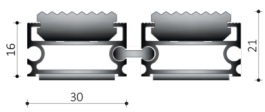

392 PROFI SENIOR

Projektgeeignet:	Ja
Unterseite:	Keine
Profilhöhe:	16
Basis Materialzusammens:	100 % Aluminium
Veredelung:	Keine Veredelung
Ursprungsland:	Niederlande
Tariffcode:	39189000

VERFÜGBAR IN:

Beschreibung: Profi Senior Brushes SSP