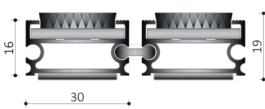

392 PROFI SENIOR

Projektgeeignet:	Ja
Unterseite:	Keine
Profilhöhe:	16
Basis Materialzusammens:	100 % Aluminium
Veredelung:	Keine Veredelung
Ursprungsland:	Niederlande
Tariffcode:	39189000

VERFÜGBAR IN:

Beschreibung: Profi Senior Brushes SSP

Beschreibung: Profi Senior Rubber SSP

Beschreibung: Profi Senior Needlepunch SSP

Beschreibung: Profi Senior Dustcontrol SSP

Aus produktionstechnischen Gründen können die Farben abweichen. Gewichts- und Größenangaben sind immer annähernd.