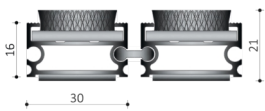

Beschreibung: Profi Senior Needlepunch SSP