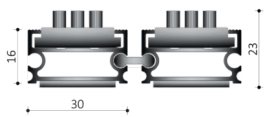

392 PROFI SENIOR

Projektgeeignet:	Ja
Unterseite:	Keine
Profilhöhe:	16
Basis Materialzusammens:	100 % Aluminium
Veredelung:	Keine Veredelung
Ursprungsland:	Niederlande
Tariffcode:	39189000

VERFÜGBAR IN:

Beschreibung: Profi Senior Brushes SSP