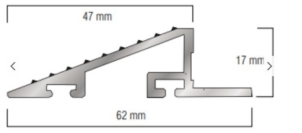

333 PROFI

Adapté pour les projets:	Oui
Méthode de fabrication:	Injection
Support:	Aucun
Matériau du poil:	100% Aluminium
Composition de la matière de base:	100% Aluminium
Pays d'origine:	Pays-Bas
Code tarifaire:	57032999

DISPONIBLE EN

Description:	Profi Aanloopprofiel
Disponible comme:	Rouler

Pour des raisons techniques de production, les couleurs peuvent varier. Les indications de poids et de taille sont toujours approximatives.