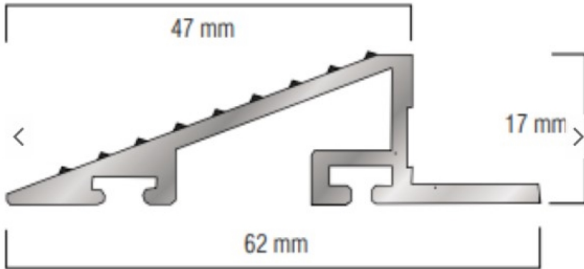

333 PROFI

Adapté pour les projets:	Oui
Méthode de fabrication:	Injection
Support:	Aucun
Matériau du poil:	100% Aluminium
Composition de la matière de base:	100% Aluminium
Pays d'origine:	Pays-Bas
Code tarifaire:	57032999

DISPONIBLE EN

Description:	Profi Aanloopprofiel
Disponible comme:	Rouler

Pour des raisons techniques de production, les couleurs peuvent varier. Les indications de poids et de taille sont toujours approximatives.