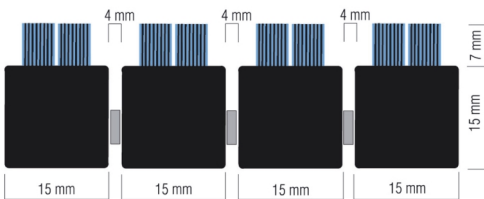

## 330 PROFIBRUSH SSP

<b>Project geschikt:</b>	Ja
<b>Fabricagemethode:</b>	Injectie
<b>Backing:</b>	None
<b>Poolmateriaal:</b>	100% Polypropyleen
<b>Totaalgewicht:</b>	15000 gr/m <sup>2</sup>
<b>Basis materiaal samenstelling:</b>	100% Polypropyleen
<b>Land van oorsprong:</b>	Nederland
<b>Tariefcode:</b>	57049000

### VERKRIJGBAAR IN:

**Omschrijving:** Profibrush SSP Logo Color  
**Beschikbaar als:** Matten  
**Kleur:** 999 Antraciet / Grafiet / Grigio

**Omschrijving:** Profibrush SSP Logo 2nd Color  
**Beschikbaar als:** Matten  
**Kleur:** 999 Antraciet / Grafiet / Grigio

Om productietechnische redenen kunnen de kleuren afwijken. Gewichts- en maataanduidingen zijn altijd bij benadering.

[Online bekijken](#)