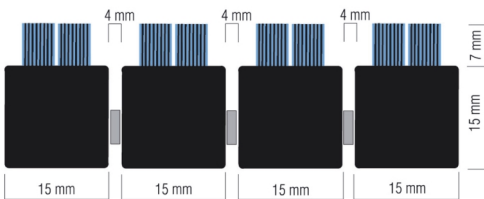

## 330 PROFI BRUSH SSP

<b>Adapté pour les projets:</b>	Oui
<b>Méthode de fabrication:</b>	Injection
<b>Support:</b>	Aucun
<b>Matériau du poil:</b>	100% polypropylène
<b>Poids total:</b>	15000 g/m <sup>2</sup>
<b>Composition de la matière de base:</b>	100% polypropylène
<b>Pays d'origine:</b>	Pays-Bas
<b>Code tarifaire:</b>	57049000

### DISPONIBLE EN

<b>Description:</b>	Profi Brush SSP Logo Color
<b>Disponible comme:</b>	Tapis
<b>Couleur:</b>	999 Anthracite / Graphite / Grigio

<b>Description:</b>	Profi Brush SSP Logo 2nd Color
<b>Disponible comme:</b>	Tapis
<b>Couleur:</b>	999 Anthracite / Graphite / Grigio

Pour des raisons techniques de production, les couleurs peuvent varier. Les indications de poids et de taille sont toujours approximatives.

[Voir en ligne](#)