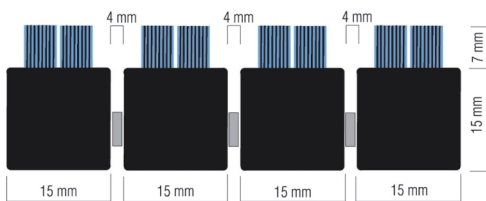

## 330 PROFI BRUSH SSP

<b>Projektgeeignet:</b>	Ja
<b>Herstellungsmethode:</b>	Einspritzung
<b>Unterseite:</b>	Keine
<b>Polmaterial:</b>	100% Polypropylen
<b>Gesamtgewicht:</b>	15000 g/m <sup>2</sup>
<b>Basis Materialzusammens:</b>	100% Polypropylen
<b>Ursprungsland:</b>	Niederlande
<b>Tarifcode:</b>	57049000

### VERFÜGBAR IN:

<b>Beschreibung:</b>	Profibush SSP Logo Color
<b>Verfügbar als:</b>	Matten
<b>Farbe:</b>	999 Anthrazit / Graphit / Grigio

<b>Beschreibung:</b>	Profibush SSP Logo 2nd Color
<b>Verfügbar als:</b>	Matten
<b>Farbe:</b>	999 Anthrazit / Graphit / Grigio

Aus produktionstechnischen Gründen können die Farben abweichen. Gewichts- und Größenangaben sind immer annähernd.

[Online ansehen](#)