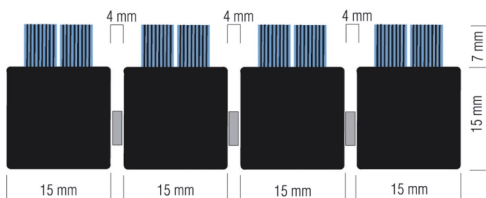

330

PROFI BRUSH 4MM

Projektgeeignet:	Ja
Herstellungsmethode:	Einspritzung
Unterseite:	Keine
Polmaterial:	100% Polypropylen
Gesamtgewicht:	15000 g/m ²
Gesamthöhe:	22 mm
Profilhöhe:	15
Basis Materialzusammens:	100% Polypropylen
Brandklasse:	Cfl - S1
Veredelung:	Optional: Anlaufprofil aus eloxiertem Aluminium
Ursprungsland:	Niederlande
Tarifcode:	39189000

special size program

indoor use

outdoor use

scrape effect

hard plastic profile

nylon 6.6 inlay

rollable

VERFÜGBAR IN:

Beschreibung: Profi Brush 4mm Red SSP
Verfügbar als: SSP
Farbe: 001 Rot

Beschreibung: Profi Brush 4mm Green SSP
Verfügbar als: SSP
Farbe: 004 Grün

Beschreibung: Profi Brush 4mm Brown SSP
Verfügbar als: SSP
Farbe: 006 Braun

Beschreibung: Profi Brush 4mm Black SSP
Verfügbar als: SSP
Farbe: 007 Schwarz

330

PROFI BRUSH 4MM

Beschreibung: Profi Brush 4mm Blue SSP
Verfügbar als: SSP
Farbe: 010 Blau

Beschreibung: Profi Brush 4mm Grey SSP
Verfügbar als: SSP
Farbe: 014 Grau