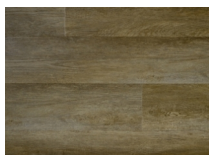

905 PREMIUM

Prägung:	EIR
V-Fuge:	ja, 4 Seiten
Basis Materialzusammens:	100% Polyvinylchlorid
Projektgeeignet:	Ja
Gesamthöhe:	2,5 mm
Verschleißschichtdicke:	0,55 mm
Anzahl M2 in Verpackung:	3,48 M2
Anzahl in Verpackung:	10
Brandklasse:	Bfl - S1
Schalldämpfung:	4 Db
Geeignet für Fußbodenheizung:	Ja - bis zu maximal 27 Grad
Rutschfestigkeit Oberseite:	Ja
Statische Aufladung:	<2,0
Wärmedurchlässigkeit:	0,036 Kw/m2
Ursprungsland:	China
Tarifcode:	39181090

VERFÜGBAR IN:

Beschreibung:	Premium 5011 22,86x152,40 VPE: 3,48m2
PVC Muster:	Regal
Farbspektrum:	Grau
PVC Farbe:	Graue Eiche

Beschreibung:	Premium 5012 22,86x152,40 VPE: 3,48m2
PVC Muster:	Regal
Farbspektrum:	Grau
PVC Farbe:	Graue Eiche