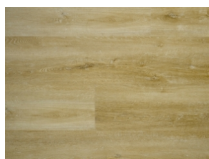

Beschreibung: Premium 5020 22,86x152,40 VPE: 3,48m²
PVC Muster: Regal
Farbspektrum: Natürlich
PVC Farbe: Eiche natur