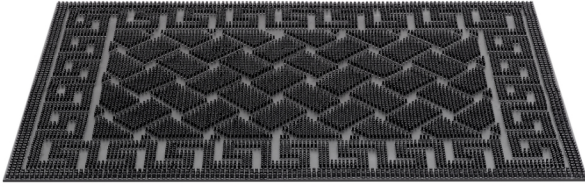

## 339 PINMIX

<b>Herstellungsmethode:</b>	Presse
<b>Innen- / Außenbereich:</b>	Außenbereich
<b>Unterseite:</b>	Keine
<b>Polmaterial:</b>	100% Gummi
<b>Gesamthöhe:</b>	10 mm
<b>Mattengrößen:</b>	40x60 cm
<b>Ursprungsland:</b>	Indien
<b>Tarifcode:</b>	40169100

outdoor  
use

scrape  
effect

### VERFÜGBAR IN:

<b>Beschreibung:</b>	Pinmix Wave 40x60
<b>Verfügbar als:</b>	Matten
<b>Farbe:</b>	107 Schwarz
<b>Breite:</b>	40 cm
<b>Länge:</b>	60 cm

<b>Beschreibung:</b>	Pinmix Wave 40x60 HR
<b>Verfügbar als:</b>	Matten
<b>Farbe:</b>	207 Schwarz
<b>Breite:</b>	40 cm
<b>Länge:</b>	60 cm

<b>Beschreibung:</b>	Pinmix Welcome 40x60
<b>Verfügbar als:</b>	Matten
<b>Farbe:</b>	407 Schwarz
<b>Breite:</b>	40 cm
<b>Länge:</b>	60 cm

Aus produktionstechnischen Gründen können die Farben abweichen. Gewichts- und Größenangaben sind immer annähernd.