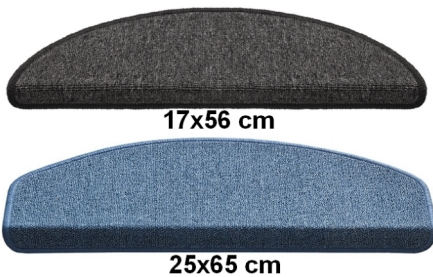

## PARIS

<b>Herstellungsmethode:</b>	Getuftet
<b>Unterseite:</b>	Action Back
<b>Veredelung:</b>	Rundum gekettelt
<b>Polmaterial:</b>	100% Polypropylen
<b>Höhe der Eckleiste:</b>	4 cm
<b>Gesamtgewicht:</b>	1130 g/m <sup>2</sup>
<b>Plastikkante:</b>	Ja
<b>Ursprungsland:</b>	Niederlande
<b>Tariffcode:</b>	57033919