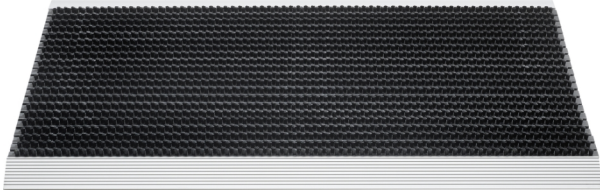

325 OUTLINE

Herstellungsmethode:	Einspritzung
Innen- / Außenbereich:	Außenbereich
Unterseite:	Keine
Polmaterial:	100% Polypropylen
Gesamthöhe:	22 mm
Mattengrößen:	40x60 cm/ 50x80 cm/ 60x90 cm/ 70x100 cm
Ursprungsland:	Niederlande
Tarifcode:	39189000

outdoor
use

scrape
effect

VERFÜGBAR IN:

Verfügbar als:	Matten
Farbe:	007 Anthrazit
Mattengrößen:	40x60 cm, 50x80 cm, 60x90 cm, 70x100 cm

Verfügbar als:	Matten
Farbe:	006 Braun
Mattengrößen:	40x60 cm, 50x80 cm

Verfügbar als:	Matten
Farbe:	999 Mehrfarbig
Mattengrößen:	50x80 cm

Verfügbar als:	Matten
Farbe:	116 Grigio Reines Schwarz
Mattengrößen:	40x60 cm, 50x80 cm

Verfügbar als:	Matten
Farbe:	107 Reines Schwarz
Mattengrößen:	40x60 cm, 50x80 cm, 60x90 cm