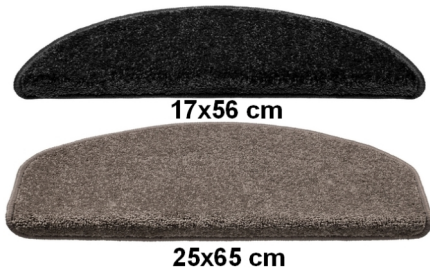

## OSLO

|                             |                       |
|-----------------------------|-----------------------|
| <b>Herstellungsmethode:</b> | Getuftet              |
| <b>Unterseite:</b>          | Action Back           |
| <b>Veredelung:</b>          | Rundum gekettelt      |
| <b>Polmaterial:</b>         | 100% Polypropylen     |
| <b>Höhe der Eckleiste:</b>  | 4 cm                  |
| <b>Gesamtgewicht:</b>       | 2100 g/m <sup>2</sup> |
| <b>Plastikkante:</b>        | Ja                    |
| <b>Ursprungsland:</b>       | Niederlande           |
| <b>Tariffcode:</b>          | 57033919              |

|                       |                    |
|-----------------------|--------------------|
| <b>Verfügbar als:</b> | Treppenmatten      |
| <b>Farbe:</b>         | 070 Taupe          |
| <b>Mattengrößen:</b>  | 17x56 cm, 25x65 cm |