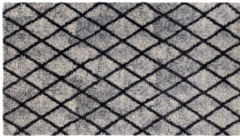

512 LIMA

Beschreibung: Lima Berber White 67x120
Verfügbar als: Matten
Farbe:
Breite: 67 cm
Länge: 120 cm