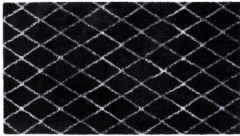

## VERFÜGBAR IN:

<b>Beschreibung:</b>	Lima Welcome 50x75
<b>Verfügbar als:</b>	Matten
<b>Farbe:</b>	
<b>Breite:</b>	50 cm
<b>Länge:</b>	75 cm

<b>Beschreibung:</b>	Lima Home 50x75
<b>Verfügbar als:</b>	Matten
<b>Farbe:</b>	
<b>Breite:</b>	50 cm
<b>Länge:</b>	75 cm

<b>Beschreibung:</b>	Lima Marble 50x75
<b>Verfügbar als:</b>	Matten
<b>Farbe:</b>	005 Grau / Weiß / Schwarz
<b>Breite:</b>	50 cm
<b>Länge:</b>	75 cm

<b>Beschreibung:</b>	Lima Diamonds 50x75
<b>Verfügbar als:</b>	Matten
<b>Farbe:</b>	006 Beige / Braun
<b>Breite:</b>	50 cm
<b>Länge:</b>	75 cm

**512 LIMA**

**Beschreibung:** Lima Berber White 67x120  
**Verfügbar als:** Matten  
**Farbe:**  
**Breite:** 67 cm  
**Länge:** 120 cm

**Beschreibung:** Lima Berber Black 67x120  
**Verfügbar als:** Matten  
**Farbe:**  
**Breite:** 67 cm  
**Länge:** 120 cm