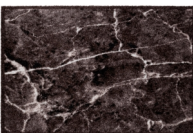

## 512 LIMA

<b>Herstellungsmethode:</b>	Getuftet
<b>Unterseite:</b>	TPR
<b>Polmaterial:</b>	100% Polyamid
<b>Gesamtgewicht:</b>	2000 g/m <sup>2</sup>
<b>Polgewicht:</b>	550 g/m <sup>2</sup>
<b>Gesamthöhe:</b>	7 mm
<b>Mattengrößen:</b>	50x75 cm/ 67x120 cm
<b>Muster (Druck):</b>	Ja
<b>Ursprungsland:</b>	Belgien
<b>Tariffcode:</b>	57032919

## VERFÜGBAR IN:

<b>Beschreibung:</b>	Lima Welcome 50x75
<b>Verfügbar als:</b>	Matten
<b>Farbe:</b>	
<b>Breite:</b>	50 cm
<b>Länge:</b>	75 cm

<b>Beschreibung:</b>	Lima Home 50x75
<b>Verfügbar als:</b>	Matten
<b>Farbe:</b>	
<b>Breite:</b>	50 cm
<b>Länge:</b>	75 cm

<b>Beschreibung:</b>	Lima Marble 50x75
<b>Verfügbar als:</b>	Matten
<b>Farbe:</b>	005 Grau / Weiß / Schwarz
<b>Breite:</b>	50 cm
<b>Länge:</b>	75 cm

<b>Beschreibung:</b>	Lima Diamonds 50x75
<b>Verfügbar als:</b>	Matten
<b>Farbe:</b>	006 Beige / Braun
<b>Breite:</b>	50 cm
<b>Länge:</b>	75 cm