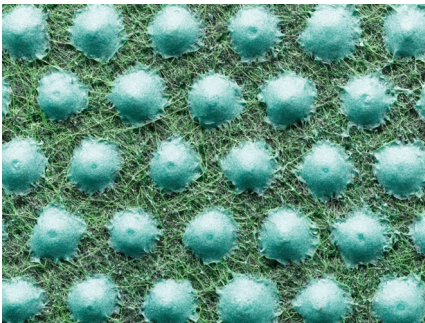

460

GAZON WITH STUDS

Herstellungsmethode:	Nadelfilz
Unterseite:	Mit Nieten
Basis Materialzusammens:	50% Polyester / 50% Polypropylen
Polmaterial:	50% Polyester / 50% Polypropylen
Geeignet für:	Terrasse
Nutzungsklasse:	22 - Normale Wohnnutzung
Gesamtgewicht:	960 g/m ²
Polgewicht:	550 g/m ²
Gesamthöhe:	8 mm
Polhöhe:	4,5 mm
Verfügbare Rollenbreiten:	133 cm/ 200 cm/ 400 cm
Rollenlänge:	45 m1
UV Stabilität:	1500 Stunden UV-stabil
Brandklasse:	Ffl
Ursprungsland:	Niederlande
Tarifcode:	57049000

indoor
useoutdoor
use

VERFÜGBAR IN:

Verfügbar als:	Rollen
Farbe:	010 Blau
Verfügbare Rollenbreiten:	133 cm, 200 cm, 400 cm
Rollenlänge:	45 m1

Verfügbar als:	Rollen
Farbe:	017 Dunkelbeige
Verfügbare Rollenbreiten:	133 cm, 200 cm, 400 cm
Rollenlänge:	45 m1

460

GAZON WITH STUDS

Verfügbar als:	Rollen
Farbe:	064 Denim
Verfügbare Rollenbreiten:	133 cm, 200 cm, 400 cm
Rollenlänge:	45 m1

Verfügbar als:	Rollen
Farbe:	004 Grün
Verfügbare Rollenbreiten:	133 cm, 200 cm, 400 cm
Rollenlänge:	45 m1

Verfügbar als:	Rollen
Farbe:	001 Rot
Verfügbare Rollenbreiten:	133 cm, 200 cm, 400 cm
Rollenlänge:	45 m1

Aus produktionstechnischen Gründen können die Farben abweichen. Gewichts- und Größenangaben sind immer annähernd.