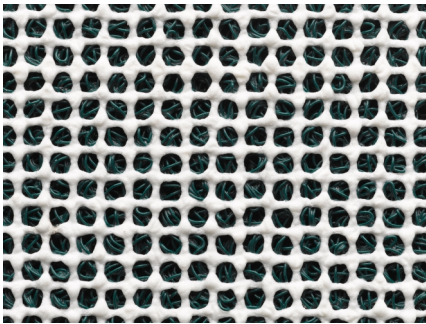

## 364 CURLY -

<b>Herstellungsmethode:</b>	Extrusie
<b>Unterseite:</b>	Offenes Latex Anti-Rutsch
<b>Basis Materialzusammens:</b>	100% Kunststoffe
<b>Gesamtwicht:</b>	3400 g/m <sup>2</sup>
<b>Gesamthöhe:</b>	10 mm
<b>Verfügbare Rollenbreiten:</b>	120 cm
<b>Rollenlänge:</b>	6 m1
<b>Nutzungs-kategorie:</b>	22 - Normale Wohnnutzung / 31 - Leichte Projektnutzung
<b>Rutschfestigkeit Oberseite:</b>	Ja
<b>Brandklasse:</b>	Efl
<b>Ursprungsland:</b>	China
<b>Tarifcode:</b>	39189000

## VERFÜGBAR IN:

<b>Verfügbar als:</b>	Matten / Rollen
<b>Farbe:</b>	007 Schwarz
<b>Mattengrößen:</b>	120x600 cm
<b>Verfügbare Rollenbreiten:</b>	120 cm
<b>Rollenlänge:</b>	6 m1

<b>Verfügbar als:</b>	Matten / Rollen
<b>Farbe:</b>	010 Blau
<b>Mattengrößen:</b>	120x600 cm
<b>Verfügbare Rollenbreiten:</b>	120 cm
<b>Rollenlänge:</b>	6 m1

## 364 CURLY -

<b>Verfügbar als:</b>	Matten / Rollen
<b>Farbe:</b>	006 Braun
<b>Mattengrößen:</b>	120x600 cm
<b>Verfügbare Rollenbreiten:</b>	120 cm
<b>Rollenlänge:</b>	6 m1

<b>Verfügbar als:</b>	Matten / Rollen
<b>Farbe:</b>	004 Grün
<b>Mattengrößen:</b>	120x600 cm
<b>Verfügbare Rollenbreiten:</b>	120 cm
<b>Rollenlänge:</b>	6 m1

<b>Verfügbar als:</b>	Matten / Rollen
<b>Farbe:</b>	001 Rot
<b>Mattengrößen:</b>	120x600 cm
<b>Verfügbare Rollenbreiten:</b>	120 cm
<b>Rollenlänge:</b>	6 m1

Aus produktionstechnischen Gründen können die Farben abweichen. Gewichts- und Größenangaben sind immer annähernd.