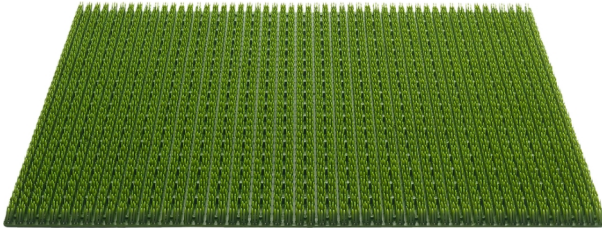

405 CONDOR

Herstellungsmethode:	Spritzgießen
Innen- / Außenbereich:	Außenbereich
Unterseite:	Keine
Polmaterial:	100% Polyethylen
Gesamthöhe:	18 mm
Mattengrößen:	40x60 cm
Ursprungsland:	Belgien
Tarifcode:	39189000

outdoor
use

scrape
effect

VERFÜGBAR IN:

Verfügbar als:	Matten
Farbe:	007 Anthrazit
Mattengrößen:	40x60 cm

Verfügbar als:	Matten
Farbe:	006 Dunkelbraun
Mattengrößen:	40x60 cm

Verfügbar als:	Matten
Farbe:	004 Grün
Mattengrößen:	40x60 cm