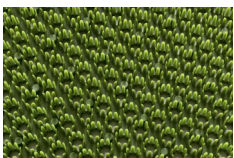

405 CONDOR

Herstellungsmethode:	Spritzgießen
Innen- / Außenbereich:	Außenbereich
Unterseite:	Keine
Polmaterial:	100% Polyethylen
Gesamthöhe:	18 mm
Mattengrößen:	40x60 cm
Ursprungsland:	Belgien
Tarifcode:	39189000

outdoor
use

scrape
effect

VERFÜGBAR IN:

Verfügbar als:	Matten
Farbe:	007 Anthrazit
Mattengrößen:	40x60 cm

Verfügbar als:	Matten
Farbe:	006 Dunkelbraun
Mattengrößen:	40x60 cm

Verfügbar als:	Matten
Farbe:	004 Grün
Mattengrößen:	40x60 cm