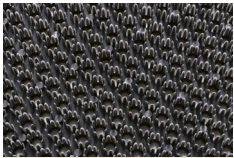

405 CONDOR

Herstellungsmethode:	Spritzgießen
Innen- / Außenbereich:	Außenbereich
Unterseite:	Keine
Polmaterial:	100% Polyethylen
Gesamthöhe:	18 mm
Mattengrößen:	40x60 cm
Ursprungsland:	Belgien
Tarifcode:	39189000

outdoor
use

scrape
effect

VERFÜGBAR IN:

Verfügbar als:	Matten
Farbe:	007 Anthrazit
Mattengrößen:	40x60 cm

Verfügbar als:	Matten
Farbe:	006 Dunkelbraun
Mattengrößen:	40x60 cm

Verfügbar als:	Matten
Farbe:	004 Grün
Mattengrößen:	40x60 cm