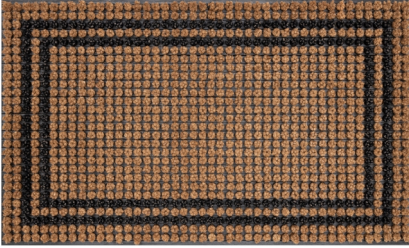

159

BOUTIQUE

Herstellungsmethode:	Implantiert
Innen- / Außenbereich:	Außenbereich / Innenbereich
Unterseite:	Gummi
Basis Materialzusammens:	50% Gummi / 50% Kokosnuss
Polmaterial:	100% Kokosnuss
Gesamthöhe:	20 mm
Polhöhe:	20 mm
Mattengrößen:	45x75 cm
Ursprungsland:	Indien
Tariffcode:	57050080

outdoor
useindoor
usescrape
effect

VERFÜGBAR IN:

Beschreibung:	Boutique Natural 45x75
Verfügbar als:	Matten
Farbe:	000 Natur / Schwarz
Breite:	45 cm
Länge:	75 cm

Beschreibung:	Boutique Border 45x75
Verfügbar als:	Matten
Farbe:	001 Natur / Schwarz
Breite:	45 cm
Länge:	75 cm

Beschreibung:	Boutique Stripes and Squares 45x75
Verfügbar als:	Matten
Farbe:	002 Natur / Schwarz
Breite:	45 cm
Länge:	75 cm

Beschreibung:	Boutique Stripes and Dots 45x75
Verfügbar als:	Matten
Farbe:	003 Natur / Schwarz
Breite:	45 cm
Länge:	75 cm

159 BOUTIQUE

Beschreibung:	Boutique Squares 45x75
Verfügbar als:	Matten
Farbe:	004 Natur / Schwarz
Breite:	45 cm
Länge:	75 cm

Aus produktionstechnischen Gründen können die Farben abweichen. Gewichts- und Größenangaben sind immer annähernd.