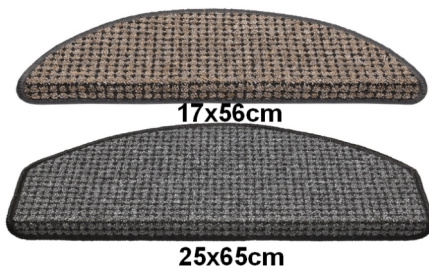

267

BERLIN

Herstellungsmethode:	Getuftet
Unterseite:	Action Back
Veredelung:	Rundum gekettelt
Polmaterial:	100% Polypropylen
Höhe der Eckleiste:	4 cm
Gesamtgewicht:	1330 g/m ²
Plastikkante:	Ja
Ursprungsland:	Niederlande
Tariffcode:	57033919

indoor
use

VERFÜGBAR IN:

Verfügbar als:	Treppenhatten
Farbe:	007 Anthrazit
Mattengrößen:	17x56 cm, 25x65 cm

Verfügbar als:	Treppenhatten
Farbe:	027 Beige
Mattengrößen:	17x56 cm, 25x65 cm

Verfügbar als:	Treppenhatten
Farbe:	006 Braun
Mattengrößen:	17x56 cm, 25x65 cm