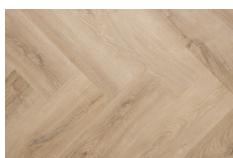

908 AUTHENTIC

Prägung:	EIR
V-Fuge:	ja, 4 Seiten
Basis Materialzusammens:	100% Polyvinylchlorid
Projektgeeignet:	Ja
Gesamthöhe:	2,5 mm
Verschleißschichtdicke:	0,55 mm
Anzahl M2 in Verpackung:	3,48 M2
Anzahl in Verpackung:	30
Brandklasse:	Bfl - S1
Geeignet für Fußbodenheizung:	Ja - bis zu maximal 27 Grad
Rutschfestigkeit Oberseite:	Ja
Wärmedurchlässigkeit:	0,036 Kw/m2
Ursprungsland:	China
Tarifcode:	39181090

VERFÜGBAR IN:

Beschreibung:	Authentic 8011 15,24x76,20 VPE: 3,484m2
PVC Muster:	Fischgräte
Farbspektrum:	Natürlich
PVC Farbe:	Eiche natur

Beschreibung:	Authentic 8012 15,24x76,20 VPE: 3,484m2
PVC Muster:	Fischgräte
Farbspektrum:	Beige
PVC Farbe:	Helle Eiche

Beschreibung:	Authentic 8013 15,24x76,20 VPE: 3,484m2
PVC Muster:	Fischgräte
Farbspektrum:	Beige
PVC Farbe:	Helle Eiche

908

AUTHENTIC

Beschreibung: Authentic 8014 15,24x76,20 VPE: 3,484m²
PVC Muster: Fischgräte
Farbspektrum: Natürlich
PVC Farbe: Eiche natur

Beschreibung: Authentic 8015 15,24x76,20 VPE: 3,484m²
PVC Muster: Fischgräte
Farbspektrum: Natürlich
PVC Farbe: Eiche natur

Beschreibung: Authentic 8016 15,24x76,20 VPE: 3,484m²
PVC Muster: Fischgräte
Farbspektrum: Natürlich
PVC Farbe: Eiche natur