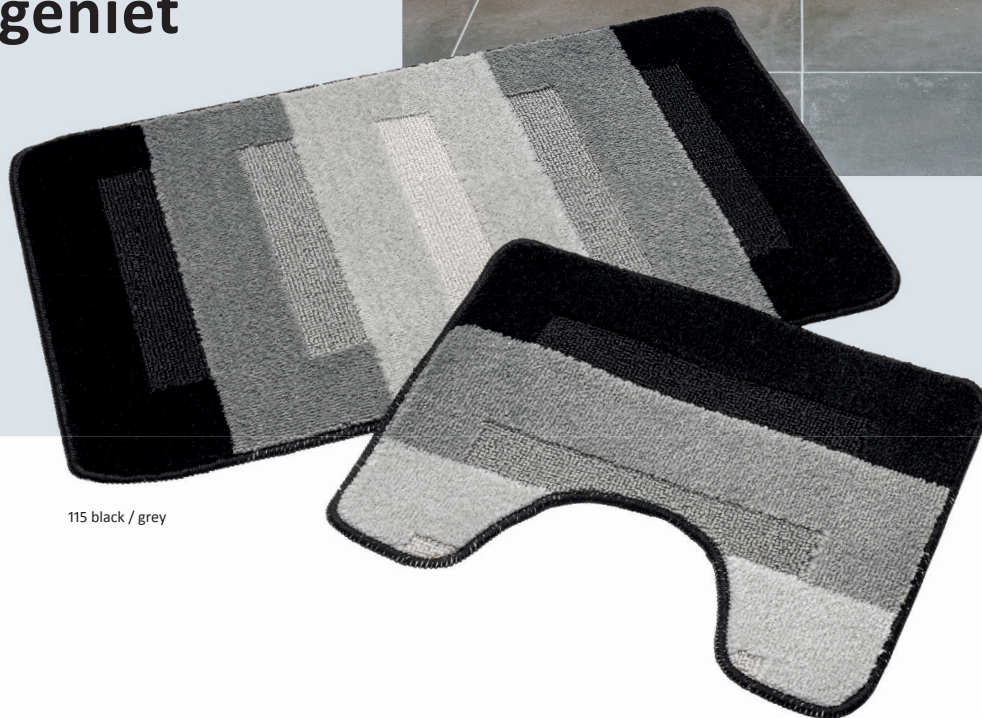

WATER
ABSORPTION

860 NEVADA

indoor
use

100%
polyester

latex

1.200
gr/sqm

anti-slip

water
absorption

washable
30°

40x50 cm + 50x80 cm
50x60 cm + 60x100 cm

OEKO-TEX®
INSPIRING CONFIDENCE

**Comfort
waar je elke
dag van
geniet**

115 black / grey

115 black / grey

010 blue uni

014 grey uni

015 black uni

032 creme uni

106 brown

110 blue

127 brown / ivory

131 ivory brown

861 CALIFORNIA STRIPES

007 anthracite