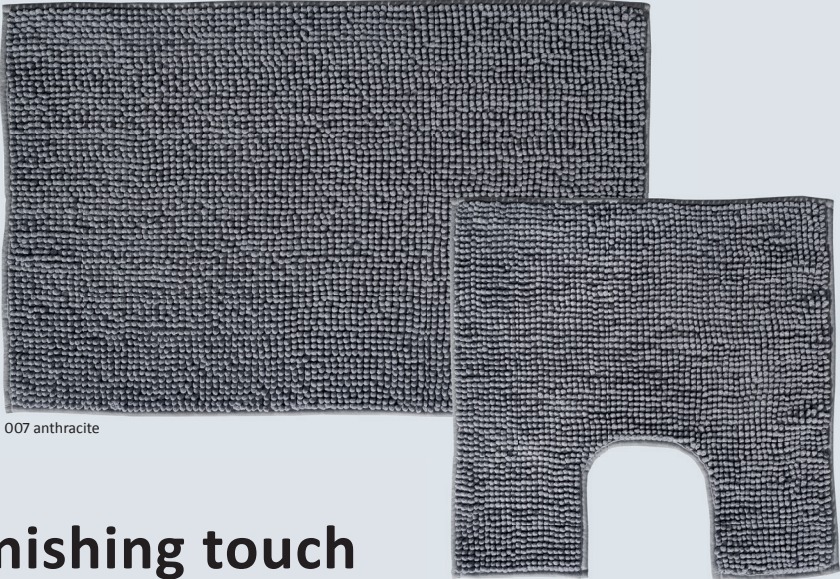

007 anthracite

007 anthracite cut out

De perfecte finishing touch voor jouw badkamer