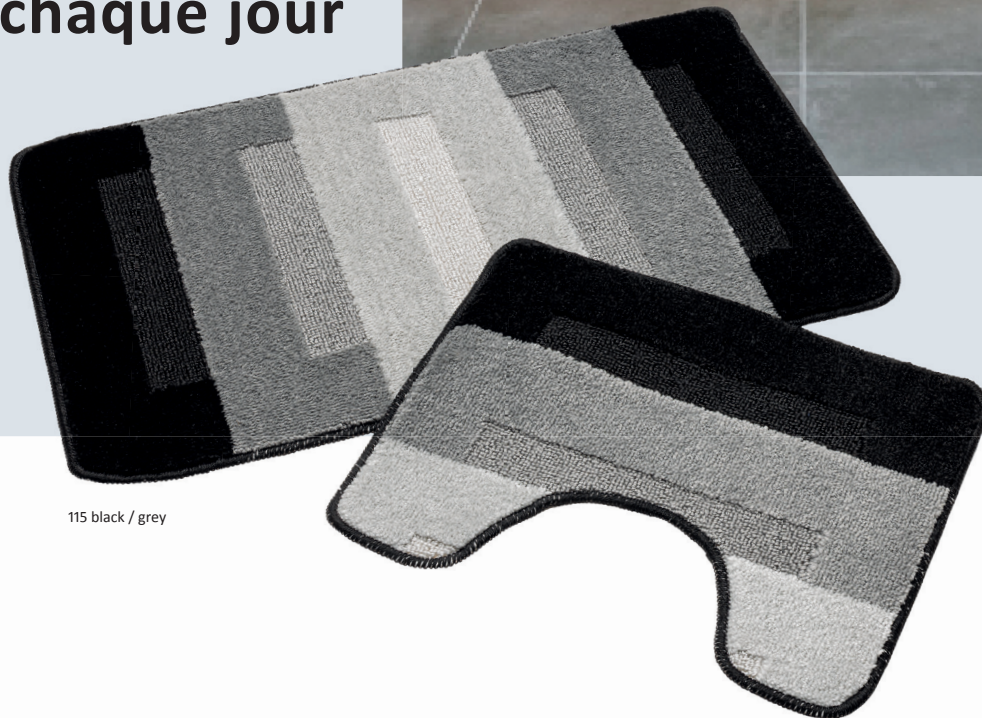

WATER
ABSORPTION

860 NEVADA

indoor
use

100%
polyester

latex

1.200
gr/sqm

anti-slip

water
absorption

washable
30°

40x50 cm + 50x80 cm
50x60 cm + 60x100 cm

OEKO-TEX®
INSPIRING CONFIDENCE

Un confort
dont vous
profitez
chaque jour

115 black / grey

115 black / grey

010 blue uni

014 grey uni