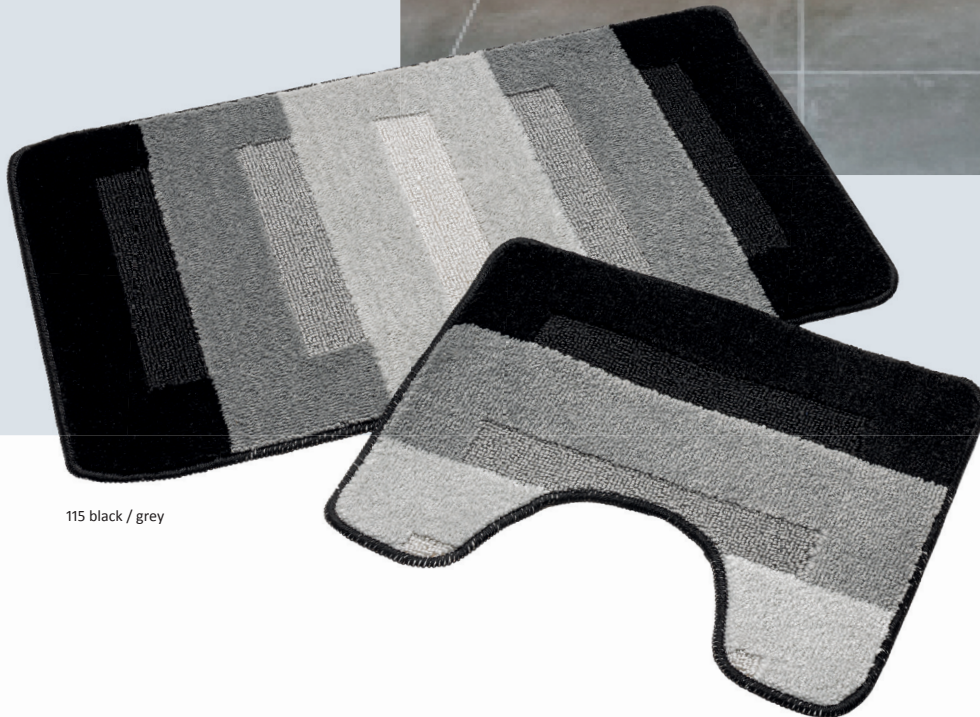

WATER
ABSORPTION

860 NEVADA

indoor
use

100%
polyester

latex

1.200
gr/sqm

anti-slip

water
absorption

washable
30°

40x50 cm + 50x80 cm
50x60 cm + 60x100 cm

OEKO-TEX®
INSPIRING CONFIDENCE

**Genießen
Sie jeden
Tag Komfort**

115 black / grey

115 black / grey

010 blue uni

014 grey uni

015 black uni

032 creme uni

106 brown

110 blue

127 brown / ivory

131 ivory brown

861 CALIFORNIA STRIPES

007 anthracite