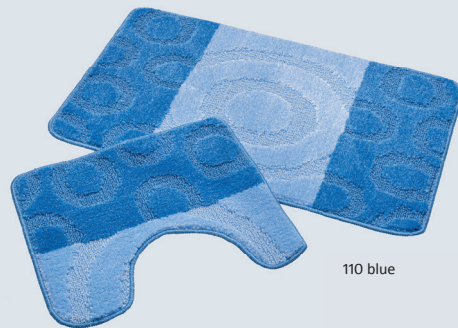

WATER
ABSORPTION

860 NEVADA

indoor
use

100%
polyester

latex

1.200
gr/sqm

anti-slip

water
absorption

washable
30°

40x50 cm + 50x80 cm
50x60 cm + 60x100 cm

OEKO-TEX®
INSPIRING CONFIDENCE

**Genießen
Sie jeden
Tag Komfort**

115 black / grey

115 black / grey

010 blue uni

014 grey uni

015 black uni

032 creme uni

106 brown

110 blue

127 brown / ivory

131 ivory brown

861 CALIFORNIA STRIPES

007 anthracite