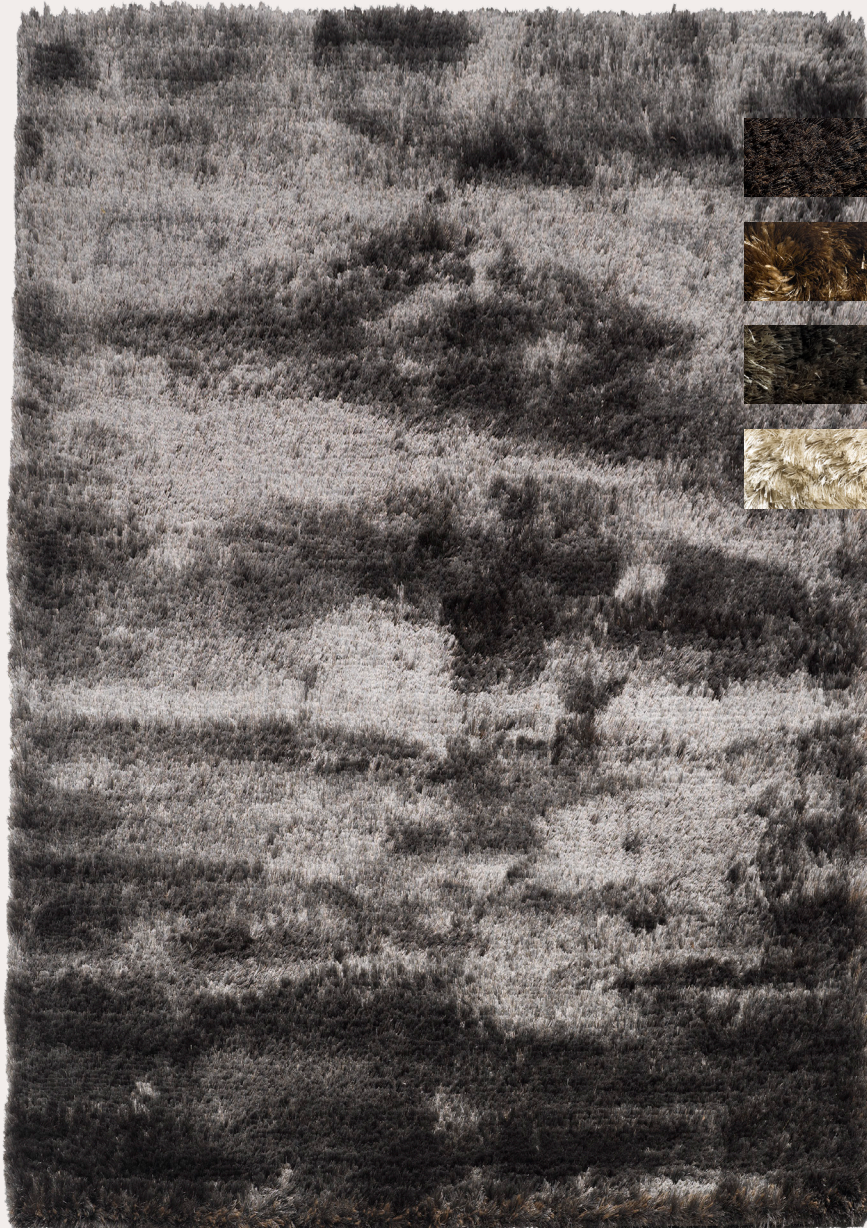

cotton

4.700
gr/sqm

round
rectangle

special size
program

Ø ca.
400 cm

ca.
400x500 cm

ca.
170x230 cm
200x300 cm
240x340 cm

007 platinum