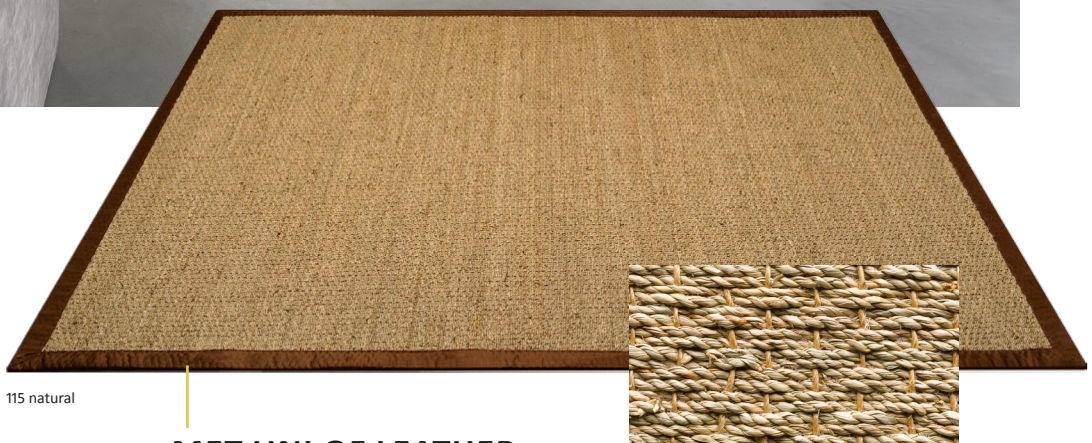

flammability Cfl-S1

special size program

rectangle shape

ca. 400x500 cm

400 cm

115 natural

**MET UNI OF LEATHER
LOOK AFWERKING.
ZIE PAG. 25 VOOR MEER
INFORMATIE**

103 MANILLA