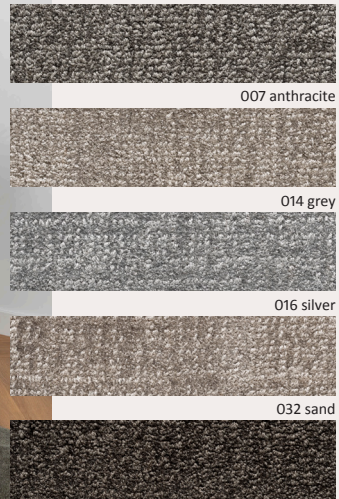

007 anthracite

014 grey

016 silver

032 sand

033 bisquit

GEFESTONNEERD