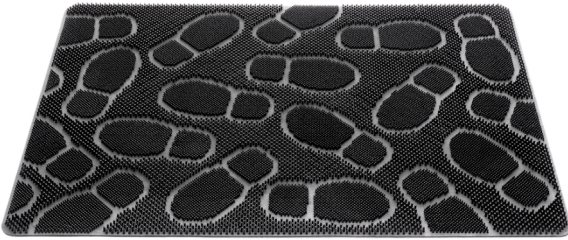

357

STEPMAT

Herstellungsmethode:	Presse
Innen- / Außengebrauch:	Außerhalb
Unterseite:	Keine
Polmaterial:	100% Gummi
Gesamthöhe:	10 mm
Mattengrößen:	40x60 cm/ 60x90 cm
Ursprungsland:	Indien
Tarifcode:	40169100

outdoor
usescrape
effect

VERFÜGBAR IN:

Beschreibung:	Stepmat Anthracite 40x60
Verfügbar als:	Matten
Farbe:	007 Anthrazit
Breite:	40 cm
Länge:	60 cm

Beschreibung:	Stepmat Anthracite 60x90
Verfügbar als:	Matten
Farbe:	007 Anthrazit
Breite:	60 cm
Länge:	90 cm