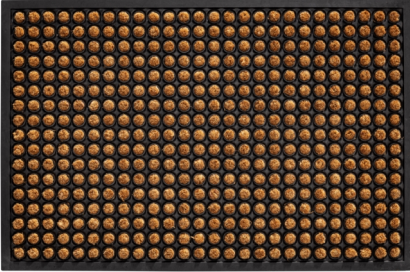

## 151 RUBCO

<b>Herstellungsmethode:</b>	Implantiert
<b>Innen- / Außengebrauch:</b>	Außerhalb / Innerhalb
<b>Unterseite:</b>	Gummi
<b>Basis Materialzusammens:</b>	20% Latex / 40% Gummi / 40% Kokosnuss
<b>Polmaterial:</b>	100% Kokosnuss
<b>Gesamthöhe:</b>	16 mm
<b>Mattengrößen:</b>	40x60 cm
<b>Ursprungsland:</b>	Indien
<b>Tarifcode:</b>	57050080

outdoor  
use

indoor  
use

scrape  
effect

### VERFÜGBAR IN:

<b>Beschreibung:</b>	Rubco Dots 40x60
<b>Verfügbar als:</b>	Matten
<b>Farbe:</b>	001 Natur / Schwarz
<b>Breite:</b>	40 cm
<b>Länge:</b>	60 cm

<b>Beschreibung:</b>	Rubco Stripes 40x60
<b>Verfügbar als:</b>	Matten
<b>Farbe:</b>	002 Natur / Schwarz
<b>Breite:</b>	40 cm
<b>Länge:</b>	60 cm

<b>Beschreibung:</b>	Rubco Blocks 40x60
<b>Verfügbar als:</b>	Matten
<b>Farbe:</b>	003 Natur / Schwarz
<b>Breite:</b>	40 cm
<b>Länge:</b>	60 cm

Aus produktionstechnischen Gründen können die Farben abweichen. Gewichts- und Größenangaben sind immer annähernd.