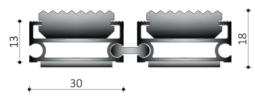

391 PROFI MEDIUM

Support:	Aucun
Hauteur du profil:	13
Composition de la matière de base:	100% Aluminium
Finition:	Pas de finition
Pays d'origine:	Pays-Bas
Code tarifaire:	39189000

aluminum
profile

special size
program

rollable

DISPONIBLE EN

Description: Profi Medium Brushes SSP

Description: Profi Medium Rubber SSP

Description: Profi Medium Needlepunch SSP

Description: Profi Medium Dustcontrol SSP

Pour des raisons techniques de production, les couleurs peuvent varier. Les indications de poids et de taille sont toujours approximatives.