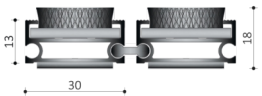

rollable

DISPONIBLE EN

Description: Profi Medium Brushes SSP

Description: Profi Medium Rubber SSP

Description: Profi Medium Needlepunch SSP

Description: Profi Medium Dustcontrol SSP

Pour des raisons techniques de production, les couleurs peuvent varier. Les indications de poids et de taille sont toujours approximatives.