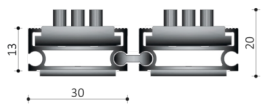

391 PROFI MEDIUM

Support:	Aucun
Hauteur du profil:	13
Composition de la matière de base:	100% Aluminium
Finition:	Pas de finition
Pays d'origine:	Pays-Bas
Code tarifaire:	39189000

aluminum
profile

special size
program

rollable

DISPONIBLE EN

Description: Profi Medium Brushes SSP

Description: Profi Medium Rubber SSP

Description: Profi Medium Needlepunch SSP

Description: Profi Medium Dustcontrol SSP

Pour des raisons techniques de production, les couleurs peuvent varier. Les indications de poids et de taille sont toujours approximatives.