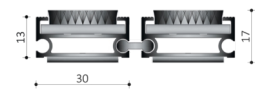

rollable

DISPONIBLE EN

Description: Profi Medium Brushes SSP

Description: Profi Medium Rubber SSP

Description: Profi Medium Needlepunch SSP

Description: Profi Medium Dustcontrol SSP

Pour des raisons techniques de production, les couleurs peuvent varier. Les indications de poids et de taille sont toujours approximatives.