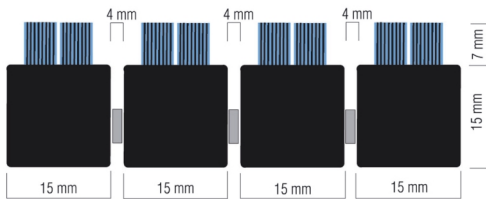

330

PROFI BRUSH 4MM

Méthode de fabrication:	Injection
Support:	Aucun
Matériau du poil:	100% polypropylène
Poids total:	15000 g/m ²
Hauteur totale:	22 mm
Hauteur du profil:	15
Composition de la matière de base:	100% polypropylène
Classe de feu:	Cfl - S1
Finition:	En option : profilé de démarrage en aluminium anodisé
Pays d'origine:	Pays-Bas
Code tarifaire:	39189000

indoor
useoutdoor
usescrape
effecthard plastic
profilespecial size
programnylon 6.6
inlay

rollable

DISPONIBLE EN

Description: Profi Brush 4mm Red SSP
Disponible comme: SSP
Couleur: 001 Rouge

Description: Profi Brush 4mm Green SSP
Disponible comme: SSP
Couleur: 004 Vert

Description: Profi Brush 4mm Brown SSP
Disponible comme: SSP
Couleur: 006 Marron

Description: Profi Brush 4mm Black SSP
Disponible comme: SSP
Couleur: 007 Noir

330 PROFI BRUSH 4MM

Description: Profi Brush 4mm Blue SSP
Disponible comme: SSP
Couleur: 010 Bleu

Description: Profi Brush 4mm Hunter Green SSP
Disponible comme: SSP
Couleur: 070 Vert chasseur

Description: Profi Brush 4mm Orange SSP
Disponible comme: SSP
Couleur: 099 Orange

Pour des raisons techniques de production, les couleurs peuvent varier. Les indications de poids et de taille sont toujours approximatives.