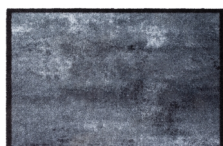

## 575 PRESTIGE

<b>Méthode de fabrication:</b>	Tufted
<b>Support:</b>	Vinyle lavable
<b>Matériau du poil:</b>	100% Polyamide
<b>Poids total:</b>	1600 g/m <sup>2</sup>
<b>Poids du poil:</b>	600 g/m <sup>2</sup>
<b>Dimensions du tapis:</b>	50x75 cm/ 50x150 cm
<b>Dessin (impression):</b>	Oui
<b>Pays d'origine:</b>	Belgique
<b>Code tarifaire:</b>	57032910

## DISPONIBLE EN

<b>Description:</b>	Prestige Rust 50x75
<b>Disponible comme:</b>	Tapis
<b>Couleur:</b>	135 Marron / Bleu foncé / Rouille / Noir
<b>Largeur:</b>	50 cm
<b>Longueur:</b>	75 cm

<b>Description:</b>	Prestige Concrete 50x75
<b>Disponible comme:</b>	Tapis
<b>Couleur:</b>	137 Béton / Bleu / Gris foncé / Gris clair / Noir
<b>Largeur:</b>	50 cm
<b>Longueur:</b>	75 cm