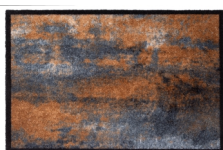

## 575 PRESTIGE

<b>Méthode de fabrication:</b>	Tufted
<b>Support:</b>	Vinyle lavable
<b>Matériau du poil:</b>	100% Polyamide
<b>Poids total:</b>	1600 g/m <sup>2</sup>
<b>Poids du poil:</b>	600 g/m <sup>2</sup>
<b>Dimensions du tapis:</b>	50x75 cm/ 50x150 cm
<b>Dessin (impression):</b>	Oui
<b>Pays d'origine:</b>	Belgique
<b>Code tarifaire:</b>	57032910

## DISPONIBLE EN

<b>Description:</b>	Prestige Rust 50x75
<b>Disponible comme:</b>	Tapis
<b>Couleur:</b>	135 Marron / Bleu foncé / Rouille / Noir
<b>Largeur:</b>	50 cm
<b>Longueur:</b>	75 cm

<b>Description:</b>	Prestige Concrete 50x75
<b>Disponible comme:</b>	Tapis
<b>Couleur:</b>	137 Béton / Bleu / Gris foncé / Gris clair / Noir
<b>Largeur:</b>	50 cm
<b>Longueur:</b>	75 cm