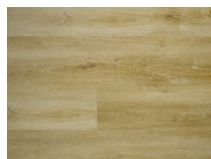

905

PREMIUM

Description: Premium 5014 22,86x152,40 VPE: 3,48m²
PVC Pattern: Shelf
Color Spectrum: Gray
PVC Color: Gray oak

Description: Premium 5015 22,86x152,40 VPE: 3,48m²
PVC Pattern: Shelf
Color Spectrum: White
PVC Color: White oak

Description: Premium 5016 22,86x152,40 VPE: 3,48m²
PVC Pattern: Shelf
Color Spectrum: Gray
PVC Color: Gray oak

Description: Premium 5017 22,86x152,40 VPE: 3,48m²
PVC Pattern: Shelf
Color Spectrum: Natural
PVC Color: Natural oak

Description: Premium 5018 22,86x152,40 VPE: 3,48m²
PVC Pattern: Shelf
Color Spectrum: Brown
PVC Color: Dark oak

Description: Premium 5019 22,86x152,40 VPE: 3,48m²
PVC Pattern: Shelf
Color Spectrum: Gray
PVC Color: Gray oak

Description: Premium 5020 22,86x152,40 VPE: 3,48m²
PVC Pattern: Shelf
Color Spectrum: Natural
PVC Color: Natural oak

Description: Premium 5021 22,86x152,40 VPE: 3,48m²
PVC Pattern: Shelf
Color Spectrum: Brown
PVC Color: Dark oak