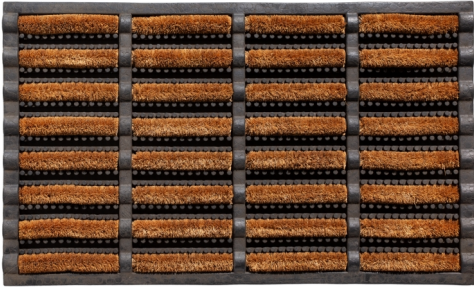

341 MUDBUSTER

Herstellungsmethode:	Gesponnen
Innen- / Außengebrauch:	Außerhalb
Unterseite:	Gummi
Polmaterial:	40% Kokosnuss / 60% Gummi
Gesamthöhe:	25 mm
Mattengrößen:	40x60 cm/ 45x75 cm
Ursprungsland:	Indien / Sri Lanka
Tarifcode:	96039099

outdoor
use

VERFÜGBAR IN:

Verfügbar als:	Matten
Farbe:	007 Schwarz
Mattengrößen:	40x60 cm, 45x75 cm

Verfügbar als:	Matten
Farbe:	005 Natur / Schwarz
Mattengrößen:	40x60 cm, 45x75 cm

Verfügbar als:	Matten
Farbe:	105 Natur / Schwarz
Mattengrößen:	45x75 cm