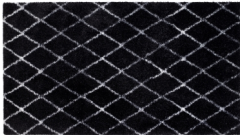

eco
friendlyindoor
usedirt
intakewater
absorptionwashable
30°C

DISPONIBLE EN

Description:	Lima Welcome 50x75
Disponible comme:	Tapis
Couleur:	001 Anthracite / Gris / Blanc
Largeur:	50 cm
Longueur:	75 cm

Description:	Lima Home 50x75
Disponible comme:	Tapis
Couleur:	003 Anthracite / Gris / Blanc
Largeur:	50 cm
Longueur:	75 cm

Description:	Lima Marble 50x75
Disponible comme:	Tapis
Couleur:	005 Gris / Blanc / Noir
Largeur:	50 cm
Longueur:	75 cm

Description:	Lima Diamonds 50x75
Disponible comme:	Tapis
Couleur:	006 Beige / Marron
Largeur:	50 cm
Longueur:	75 cm

512 LIMA

Description: Lima Berber White 67x120
Disponible comme: Tapis
Couleur: 001 Gris / Noir
Largeur: 67 cm
Longueur: 120 cm

Description: Lima Berber Black 67x120
Disponible comme: Tapis
Couleur: 002 Blanc / Noir
Largeur: 67 cm
Longueur: 120 cm

Description: Lima Floral 67x120
Disponible comme: Tapis
Couleur: 005 Beige / Marron
Largeur: 67 cm
Longueur: 120 cm