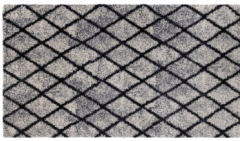

512 LIMA

Méthode de fabrication:	Tufted
Support:	RPT
Matériau du poil:	100% Polyamide
Poids total:	2000 g/m ²
Poids du poil:	550 g/m ²
Hauteur totale:	7 mm
Dimensions du tapis:	50x75 cm/ 67x120 cm
Dessin (impression):	Oui
Pays d'origine:	Belgique
Code tarifaire:	57032919

eco
friendlyindoor
usedirt
intakewater
absorptionwashable
30°C

DISPONIBLE EN

Description:	Lima Welcome 50x75
Disponible comme:	Tapis
Couleur:	001 Anthracite / Gris / Blanc
Largeur:	50 cm
Longueur:	75 cm

Description:	Lima Home 50x75
Disponible comme:	Tapis
Couleur:	003 Anthracite / Gris / Blanc
Largeur:	50 cm
Longueur:	75 cm

Description:	Lima Marble 50x75
Disponible comme:	Tapis
Couleur:	005 Gris / Blanc / Noir
Largeur:	50 cm
Longueur:	75 cm

Description:	Lima Diamonds 50x75
Disponible comme:	Tapis
Couleur:	006 Beige / Marron
Largeur:	50 cm
Longueur:	75 cm

512 LIMA

Description: Lima Berber White 67x120
Disponible comme: Tapis
Couleur: 001 Gris / Noir
Largeur: 67 cm
Longueur: 120 cm