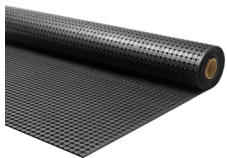

## 352 FORTE

<b>Méthode de fabrication:</b>	Kalanderem
<b>Support:</b>	Aucun
<b>Composition de la matière de base:</b>	100% caoutchouc
<b>Qualité:</b>	NR
<b>Poids total:</b>	8000 g/m <sup>2</sup>
<b>Hauteur totale:</b>	10 mm
<b>Type de tapis:</b>	Tapis d'extérieur / Tapis d'intérieur
<b>Classe de feu:</b>	Ffl
<b>Pays d'origine:</b>	Inde
<b>Code tarifaire:</b>	40169100

### DISPONIBLE EN

<b>Description:</b>	Forte 90x1000
<b>Disponible comme:</b>	Tapis
<b>Couleur:</b>	007 Anthracite
<b>Largeur:</b>	90 cm
<b>Longueur:</b>	1000 cm

<b>Description:</b>	Forte 183x1000
<b>Disponible comme:</b>	Tapis
<b>Couleur:</b>	007 Anthracite
<b>Largeur:</b>	183 cm
<b>Longueur:</b>	1000 cm