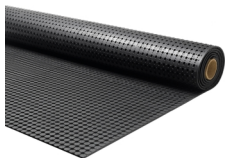

## 352 FORTE

<b>Méthode de fabrication:</b>	Kalanderem
<b>Support:</b>	Aucun
<b>Composition de la matière de base:</b>	100% caoutchouc
<b>Qualité:</b>	NR
<b>Poids total:</b>	8000 g/m <sup>2</sup>
<b>Hauteur totale:</b>	10 mm
<b>Type de tapis:</b>	Tapis d'extérieur / Tapis d'intérieur
<b>Classe de feu:</b>	Ffl
<b>Pays d'origine:</b>	Inde
<b>Code tarifaire:</b>	40169100

### DISPONIBLE EN

<b>Description:</b>	Forte 90x1000
<b>Disponible comme:</b>	Tapis
<b>Couleur:</b>	007 Anthracite
<b>Largeur:</b>	90 cm
<b>Longueur:</b>	1000 cm

<b>Description:</b>	Forte 183x1000
<b>Disponible comme:</b>	Tapis
<b>Couleur:</b>	007 Anthracite
<b>Largeur:</b>	183 cm
<b>Longueur:</b>	1000 cm