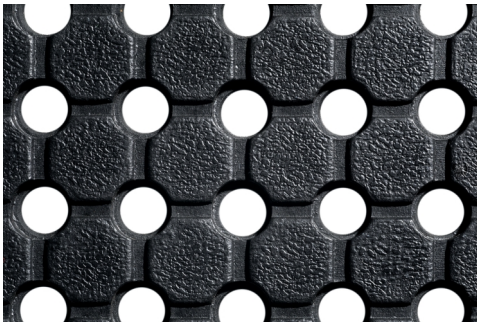

## 352 FORTE

<b>Méthode de fabrication:</b>	Kalanderem
<b>Support:</b>	Aucun
<b>Composition de la matière de base:</b>	100% caoutchouc
<b>Qualité:</b>	NR
<b>Poids total:</b>	8000 g/m <sup>2</sup>
<b>Hauteur totale:</b>	10 mm
<b>Type de tapis:</b>	Tapis d'extérieur / Tapis d'intérieur
<b>Classe de feu:</b>	Ffl
<b>Pays d'origine:</b>	Inde
<b>Code tarifaire:</b>	40169100

indoor  
use

outdoor  
use

### DISPONIBLE EN

<b>Description:</b>	Forte 90x1000
<b>Disponible comme:</b>	Tapis
<b>Couleur:</b>	007 Anthracite
<b>Largeur:</b>	90 cm
<b>Longueur:</b>	1000 cm

<b>Description:</b>	Forte 183x1000
<b>Disponible comme:</b>	Tapis
<b>Couleur:</b>	007 Anthracite
<b>Largeur:</b>	183 cm
<b>Longueur:</b>	1000 cm