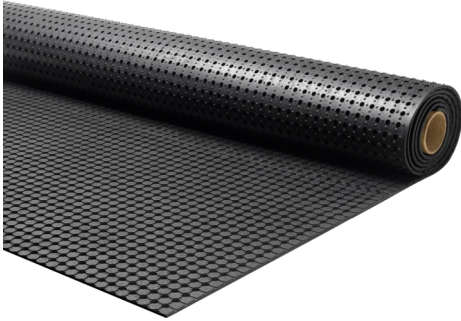

## 352 FORTE

<b>Méthode de fabrication:</b>	Kalanderem
<b>Support:</b>	Aucun
<b>Composition de la matière de base:</b>	100% caoutchouc
<b>Qualité:</b>	NR
<b>Poids total:</b>	8000 g/m <sup>2</sup>
<b>Hauteur totale:</b>	10 mm
<b>Type de tapis:</b>	Tapis d'extérieur / Tapis d'intérieur
<b>Classe de feu:</b>	Ffl
<b>Pays d'origine:</b>	Inde
<b>Code tarifaire:</b>	40169100

### DISPONIBLE EN

<b>Description:</b>	Forte 90x1000
<b>Disponible comme:</b>	Tapis
<b>Couleur:</b>	007 Anthracite
<b>Largeur:</b>	90 cm
<b>Longueur:</b>	1000 cm

<b>Description:</b>	Forte 183x1000
<b>Disponible comme:</b>	Tapis
<b>Couleur:</b>	007 Anthracite
<b>Largeur:</b>	183 cm
<b>Longueur:</b>	1000 cm