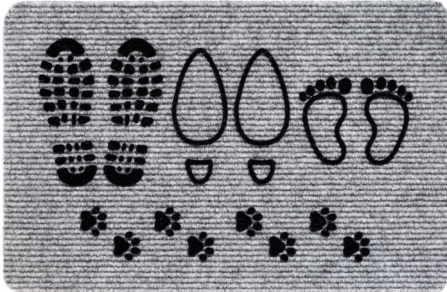

205 FLOCKY

Méthode de fabrication:	Feutre aiguilleté
Support:	Couche préalable
Matériau du poil:	100% polypropylène
Poids total:	1860 g/m ²
Poids du poil:	520 g/m ²
Hauteur totale:	8 mm
Dimensions du tapis:	40x60 cm
Adapté pour fauteuil roulant:	Non
Adapté pour les escaliers:	Non
Pays d'origine:	France
Code tarifaire:	57049000

indoor
use

design
your own

DISPONIBLE EN

Description:	Flocky Happy Mouse 40x60
Disponible comme:	Tapis
Couleur:	069 Gris
Largeur:	40 cm
Longueur:	60 cm

Description:	Flocky Cat 40x60
Disponible comme:	Tapis
Couleur:	082 Gris
Largeur:	40 cm
Longueur:	60 cm

Description: Flocky Family 40x60
Disponible comme: Tapis
Couleur: 090 Gris
Largeur: 40 cm
Longueur: 60 cm

Description: Flocky Welcome 40x60
Disponible comme: Tapis
Couleur: 091 Gris
Largeur: 40 cm
Longueur: 60 cm