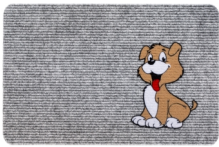

205 FLOCKY

Description: Flocky Dog 40x60
Disponible comme: Tapis
Couleur: 089 Gris
Largeur: 40 cm
Longueur: 60 cm