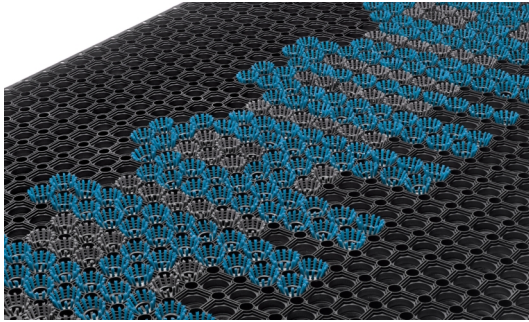

## 350 DOMINO BRUSHES

<b>Méthode de fabrication:</b>	Implanté
<b>Utilisation intérieure / extérieure:</b>	A l'extérieur / A l'intérieur
<b>Support:</b>	Aucun
<b>Matériau du poil:</b>	50% Polypropylène / 50% Polyscraper
<b>Hauteur totale:</b>	30 mm
<b>Dimensions du tapis:</b>	3x3 cm
<b>Pays d'origine:</b>	Allemagne
<b>Code tarifaire:</b>	57049000

### DISPONIBLE EN

<b>Description:</b>	Domino Brushes Red 3x3cm for 22mm
<b>Disponible comme:</b>	Tapis
<b>Couleur:</b>	001 Rouge
<b>Largeur:</b>	3 cm
<b>Longueur:</b>	3 cm

<b>Description:</b>	Domino Brushes Green 3x3cm for 22mm
<b>Disponible comme:</b>	Tapis
<b>Couleur:</b>	004 Vert
<b>Largeur:</b>	3 cm
<b>Longueur:</b>	3 cm

<b>Description:</b>	Domino Brushes Anthracite 3x3cm for 22mm
<b>Disponible comme:</b>	Tapis
<b>Couleur:</b>	007 Anthracite
<b>Largeur:</b>	3 cm
<b>Longueur:</b>	3 cm

<b>Description:</b>	Domino Brushes Blue 3x3cm for 22mm
<b>Disponible comme:</b>	Tapis
<b>Couleur:</b>	010 Bleu
<b>Largeur:</b>	3 cm
<b>Longueur:</b>	3 cm