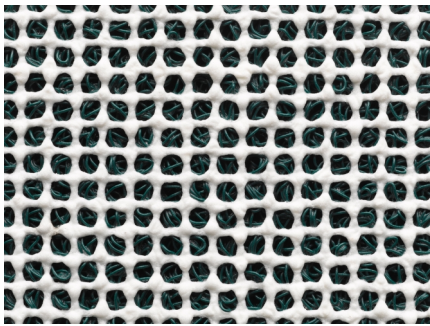

364 **CURLY**

Méthode de fabrication:	Extrusion
Utilisation intérieure / extérieure:	A l'extérieur / A l'intérieur
Support:	Latex ouvert antidérapant
Matériau du poil:	100% polymères
Hauteur totale:	12 mm
Dimensions du tapis:	40x60 cm/ 60x80 cm
Pays d'origine:	Chine
Code tarifaire:	39189000

indoor
useoutdoor
use**DISPONIBLE EN**

Disponible en:	Tapis
Couleur:	007 Noir
Dimensions du tapis:	40x60 cm, 60x80 cm

Disponible en:	Tapis
Couleur:	006 Marron
Dimensions du tapis:	40x60 cm, 60x80 cm

Disponible en:	Tapis
Couleur:	014 Gris
Dimensions du tapis:	40x60 cm, 60x80 cm