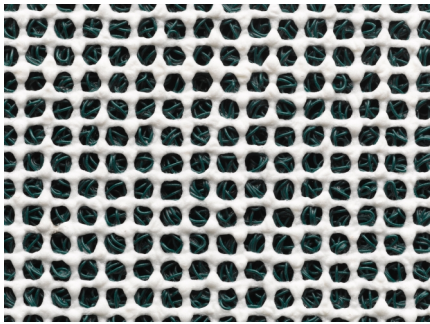

364 CURLY

Herstellungsmethode:	Extrusie
Innen- / Außengebrauch:	Außerhalb / Innerhalb
Unterseite:	Offenes Latex Anti-Rutsch
Polmaterial:	100% Kunststoffe
Gesamthöhe:	12 mm
Mattengrößen:	40x60 cm/ 60x80 cm
Ursprungsland:	China
Tarifcode:	39189000

outdoor
useindoor
use

VERFÜGBAR IN:

Verfügbar als:	Matten
Farbe:	007 Schwarz
Mattengrößen:	40x60 cm, 60x80 cm

Verfügbar als:	Matten
Farbe:	006 Braun
Mattengrößen:	40x60 cm, 60x80 cm

Verfügbar als:	Matten
Farbe:	014 Grau
Mattengrößen:	40x60 cm, 60x80 cm