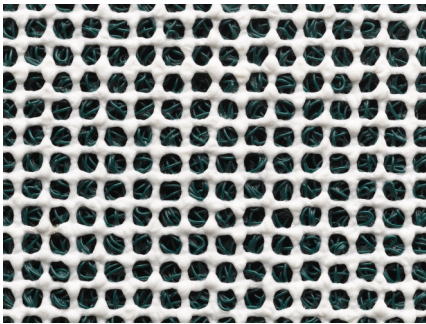

## 364 CURLY -

<b>Herstellungsmethode:</b>	Extrusie
<b>Unterseite:</b>	Offenes Latex Anti-Rutsch
<b>Basis Materialzusammens:</b>	100% Kunststoffe
<b>Gesamtwicht:</b>	3400 g/m <sup>2</sup>
<b>Gesamthöhe:</b>	10 mm
<b>Verfügbare Rollenbreiten:</b>	120 cm
<b>Rollenlänge:</b>	6 m1
<b>Nutzungs-kategorie:</b>	22 - Normale Wohnnutzung / 31 - Leichte Projektnutzung
<b>Rutschfestigkeit Oberseite:</b>	Ja
<b>Brandklasse:</b>	Efl
<b>Ursprungsland:</b>	China
<b>Tarifcode:</b>	39189000

## VERFÜGBAR IN:

<b>Verfügbar als:</b>	Matten / Rollen
<b>Farbe:</b>	007 Schwarz
<b>Mattengrößen:</b>	120x600 cm
<b>Verfügbare Rollenbreiten:</b>	120 cm
<b>Rollenlänge:</b>	6 m1

<b>Verfügbar als:</b>	Matten / Rollen
<b>Farbe:</b>	010 Blau
<b>Mattengrößen:</b>	120x600 cm
<b>Verfügbare Rollenbreiten:</b>	120 cm
<b>Rollenlänge:</b>	6 m1

## 364 CURLY -

<b>Verfügbar als:</b>	Matten / Rollen
<b>Farbe:</b>	006 Braun
<b>Mattengrößen:</b>	120x600 cm
<b>Verfügbare Rollenbreiten:</b>	120 cm
<b>Rollenlänge:</b>	6 m1

<b>Verfügbar als:</b>	Matten / Rollen
<b>Farbe:</b>	004 Grün
<b>Mattengrößen:</b>	120x600 cm
<b>Verfügbare Rollenbreiten:</b>	120 cm
<b>Rollenlänge:</b>	6 m1