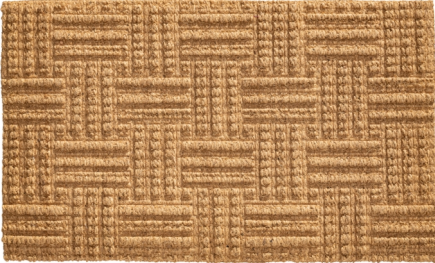

## 153 COCO EMBOSSED

<b>Méthode de fabrication:</b>	Implanté
<b>Utilisation intérieure / extérieure:</b>	A l'intérieur
<b>Support:</b>	Caoutchouc
<b>Composition de la matière de base:</b>	50 % de noix de coco / 50% Caoutchouc
<b>Matériau du poil:</b>	100% noix de coco
<b>Hauteur du poil:</b>	15 mm
<b>Dimensions du tapis:</b>	45x75 cm
<b>Pays d'origine:</b>	Inde
<b>Code tarifaire:</b>	57022000

indoor  
use

scrape  
effect

### DISPONIBLE EN

<b>Description:</b>	Coco Embossed Blocks 45x75
<b>Disponible comme:</b>	Tapis
<b>Couleur:</b>	001 Naturel
<b>Largeur:</b>	45 cm
<b>Longueur:</b>	75 cm

<b>Description:</b>	Coco Embossed Rope 45x75
<b>Disponible comme:</b>	Tapis
<b>Couleur:</b>	002 Naturel
<b>Largeur:</b>	45 cm
<b>Longueur:</b>	75 cm

<b>Description:</b>	Coco Embossed Clouds 45x75
<b>Disponible comme:</b>	Tapis
<b>Couleur:</b>	003 Naturel
<b>Largeur:</b>	45 cm
<b>Longueur:</b>	75 cm

Pour des raisons techniques de production, les couleurs peuvent varier. Les indications de poids et de taille sont toujours approximatives.