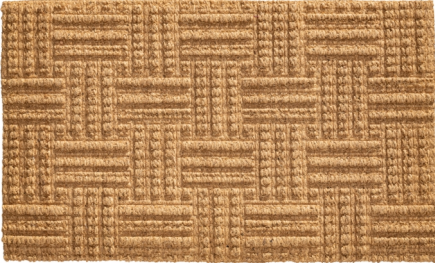

153

COCO EMBOSSED

Herstellungsmethode:	Implantiert
Innen- / Außengebrauch:	Innerhalb
Unterseite:	Gummi
Basis Materialzusammens:	50% Gummi / 50% Kokosnuss
Polmaterial:	100% Kokosnuss
Polhöhe:	15 mm
Mattengrößen:	45x75 cm
Ursprungsland:	Indien
Tarifcode:	57022000

indoor
usescrape
effect

VERFÜGBAR IN:

Beschreibung:	Coco Embossed Blocks 45x75
Verfügbar als:	Matten
Farbe:	001 Natürlich
Breite:	45 cm
Länge:	75 cm

Beschreibung:	Coco Embossed Rope 45x75
Verfügbar als:	Matten
Farbe:	002 Natürlich
Breite:	45 cm
Länge:	75 cm

Beschreibung:	Coco Embossed Clouds 45x75
Verfügbar als:	Matten
Farbe:	003 Natürlich
Breite:	45 cm
Länge:	75 cm

Aus produktionstechnischen Gründen können die Farben abweichen. Gewichts- und Größenangaben sind immer annähernd.