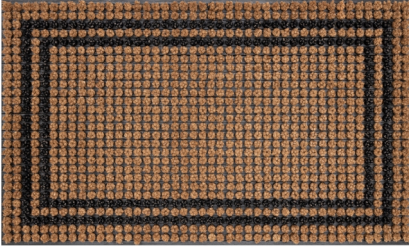

159

BOUTIQUE

Herstellungsmethode:	Implantiert
Innen- / Außengebrauch:	Außerhalb / Innerhalb
Unterseite:	Gummi
Basis Materialzusammens:	50% Gummi / 50% Kokosnuss
Polmaterial:	100% Kokosnuss
Gesamthöhe:	20 mm
Polhöhe:	20 mm
Mattengrößen:	45x75 cm
Ursprungsland:	Indien
Tariffcode:	57050080

outdoor
useindoor
usescrape
effect

VERFÜGBAR IN:

Beschreibung:	Boutique Natural 45x75
Verfügbar als:	Matten
Farbe:	000 Natur / Schwarz
Breite:	45 cm
Länge:	75 cm

Beschreibung:	Boutique Border 45x75
Verfügbar als:	Matten
Farbe:	001 Natur / Schwarz
Breite:	45 cm
Länge:	75 cm

Beschreibung:	Boutique Stripes and Squares 45x75
Verfügbar als:	Matten
Farbe:	002 Natur / Schwarz
Breite:	45 cm
Länge:	75 cm

Beschreibung:	Boutique Stripes and Dots 45x75
Verfügbar als:	Matten
Farbe:	003 Natur / Schwarz
Breite:	45 cm
Länge:	75 cm

159

BOUTIQUE

Beschreibung:	Boutique Squares 45x75
Verfügbar als:	Matten
Farbe:	004 Natur / Schwarz
Breite:	45 cm
Länge:	75 cm

Aus produktionstechnischen Gründen können die Farben abweichen. Gewichts- und Größenangaben sind immer annähernd.