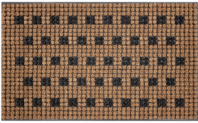

159

BOUTIQUE

Herstellungsmethode:	Implantiert
Innen- / Außengebrauch:	Außerhalb / Innerhalb
Unterseite:	Gummi
Basis Materialzusammens:	50% Gummi / 50% Kokosnuss
Polmaterial:	100% Kokosnuss
Gesamthöhe:	20 mm
Polhöhe:	20 mm
Mattengrößen:	45x75 cm
Ursprungsland:	Indien
Tariffcode:	57050080

outdoor
useindoor
usescrape
effect

VERFÜGBAR IN:

Beschreibung:	Boutique Natural 45x75
Verfügbar als:	Matten
Farbe:	000 Natur / Schwarz
Breite:	45 cm
Länge:	75 cm

Beschreibung:	Boutique Border 45x75
Verfügbar als:	Matten
Farbe:	001 Natur / Schwarz
Breite:	45 cm
Länge:	75 cm

Beschreibung:	Boutique Stripes and Squares 45x75
Verfügbar als:	Matten
Farbe:	002 Natur / Schwarz
Breite:	45 cm
Länge:	75 cm

Beschreibung:	Boutique Stripes and Dots 45x75
Verfügbar als:	Matten
Farbe:	003 Natur / Schwarz
Breite:	45 cm
Länge:	75 cm

159

BOUTIQUE

Beschreibung:	Boutique Squares 45x75
Verfügbar als:	Matten
Farbe:	004 Natur / Schwarz
Breite:	45 cm
Länge:	75 cm

Aus produktionstechnischen Gründen können die Farben abweichen. Gewichts- und Größenangaben sind immer annähernd.