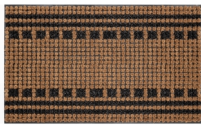

159

BOUTIQUE

Herstellungsmethode:	Implantiert
Innen- / Außengebrauch:	Außerhalb / Innerhalb
Unterseite:	Gummi
Basis Materialzusammens:	50% Gummi / 50% Kokosnuss
Polmaterial:	100% Kokosnuss
Gesamthöhe:	20 mm
Polhöhe:	20 mm
Mattengrößen:	45x75 cm
Ursprungsland:	Indien
Tariffcode:	57050080

outdoor
useindoor
usescrape
effect

VERFÜGBAR IN:

Beschreibung:	Boutique Natural 45x75
Verfügbar als:	Matten
Farbe:	000 Natur / Schwarz
Breite:	45 cm
Länge:	75 cm

Beschreibung:	Boutique Border 45x75
Verfügbar als:	Matten
Farbe:	001 Natur / Schwarz
Breite:	45 cm
Länge:	75 cm

Beschreibung:	Boutique Stripes and Squares 45x75
Verfügbar als:	Matten
Farbe:	002 Natur / Schwarz
Breite:	45 cm
Länge:	75 cm

Beschreibung:	Boutique Stripes and Dots 45x75
Verfügbar als:	Matten
Farbe:	003 Natur / Schwarz
Breite:	45 cm
Länge:	75 cm

159

BOUTIQUE

Beschreibung:	Boutique Squares 45x75
Verfügbar als:	Matten
Farbe:	004 Natur / Schwarz
Breite:	45 cm
Länge:	75 cm

Aus produktionstechnischen Gründen können die Farben abweichen. Gewichts- und Größenangaben sind immer annähernd.