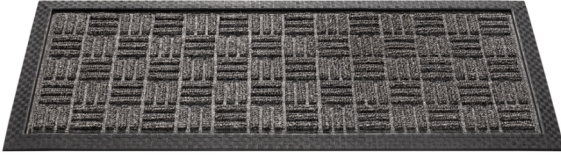

311 SUPREME

Fabricagemethode:	Persen
Binnen / buiten gebruik:	Binnen / Buiten
Backing:	Rubber
Poolmateriaal:	100% Polypropyleen
Totale hoogte:	12 mm
Afmetingen mat:	40x60 cm/ 45x75 cm
Land van oorsprong:	India
Tariefcode:	57033919

indoor
useoutdoor
usescrape
effect

VERKRIJGBAAR IN:

Omschrijving:	Supreme Red 40x60
Beschikbaar als:	Matten
Kleur:	001 Rood
Breedte:	40 cm
Lengte:	60 cm

Omschrijving:	Supreme Anthracite 40x60
Beschikbaar als:	Matten
Kleur:	007 Antraciet
Breedte:	40 cm
Lengte:	60 cm

Omschrijving:	Supreme Grey 40x60
Beschikbaar als:	Matten
Kleur:	014 Grijs
Breedte:	40 cm
Lengte:	60 cm

Omschrijving:	Supreme Beige 40x60
Beschikbaar als:	Matten
Kleur:	017 Beige
Breedte:	40 cm
Lengte:	60 cm

311 SUPREME

Omschrijving:	Supreme Anthracite 40x60 HR
Beschikbaar als:	Matten
Kleur:	107 Antraciet
Breedte:	40 cm
Lengte:	60 cm

Omschrijving:	Supreme Grey 40x60 HR
Beschikbaar als:	Matten
Kleur:	114 Grijs
Breedte:	40 cm
Lengte:	60 cm