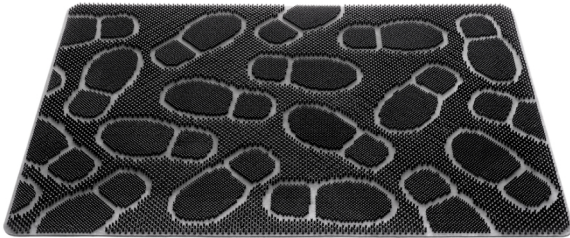

357

STEPMAT

Méthode de fabrication:	Presse
Utilisation intérieure / extérieure:	A l'extérieur
Support:	Aucun
Matériau du poil:	100% caoutchouc
Hauteur totale:	10 mm
Dimensions du tapis:	40x60 cm/ 60x90 cm
Pays d'origine:	Inde
Code tarifaire:	40169100

outdoor
usescrape
effect

DISPONIBLE EN

Description:	Stepmat Anthracite 40x60
Disponible comme:	Tapis
Couleur:	007 Anthracite
Largeur:	40 cm
Longueur:	60 cm

Description:	Stepmat Anthracite 60x90
Disponible comme:	Tapis
Couleur:	007 Anthracite
Largeur:	60 cm
Longueur:	90 cm