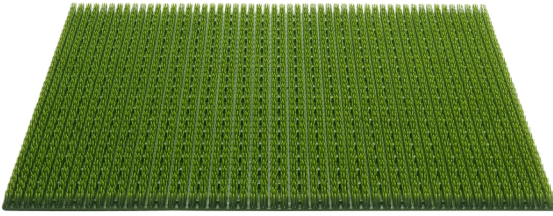

402 QUEENS

Méthode de fabrication:	Moulage par injection
Utilisation intérieure / extérieure:	A l'extérieur
Support:	Aucun
Matériau du poil:	100% polyéthylène
Hauteur totale:	12 mm
Dimensions du tapis:	40x60 cm/ 60x80 cm
Pays d'origine:	Pologne
Code tarifaire:	39189000

outdoor
use

scrape
effect

DISPONIBLE EN

Disponible en:	Tapis
Couleur:	004 Vert
Dimensions du tapis:	40x60 cm, 60x80 cm

Disponible en:	Tapis
Couleur:	016 Argent
Dimensions du tapis:	40x60 cm, 60x80 cm

Disponible en:	Tapis
Couleur:	007 Noir
Dimensions du tapis:	40x60 cm, 60x80 cm