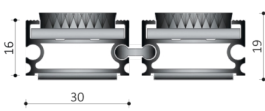

### VERKRIJGBAAR IN:

**Omschrijving:** Profi Senior Brushes SSP

**Omschrijving:** Profi Senior Rubber SSP

**Omschrijving:** Profi Senior Needlepunch SSP

**Omschrijving:** Profi Senior Dustcontrol SSP

Om productietechnische redenen kunnen de kleuren afwijken. Gewichts- en maataanduidingen zijn altijd bij benadering.