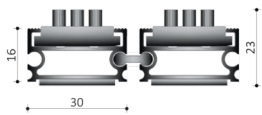

VERKRIJGBAAR IN:

Omschrijving: Profi Cable Senior Brushes SSP