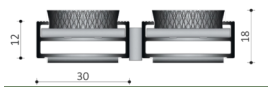

## 394 PROFI CABLE MEDIUM

<b>Backing:</b>	None
<b>Profiel hoogte:</b>	12
<b>Basis materiaal samenstelling:</b>	100% Aluminium
<b>Afwerking:</b>	Geen afwerking
<b>Land van oorsprong:</b>	Nederland
<b>Tariefcode:</b>	39189000

### VERKRIJGBAAR IN:

**Omschrijving:** Profi Cable Medium Brushes SSP

**Omschrijving:** Profi Cable Medium Rubber SSP

**Omschrijving:** Profi Cable Medium Needlepunch SSP

**Omschrijving:** Profi Cable Medium Dustcontrol SSP