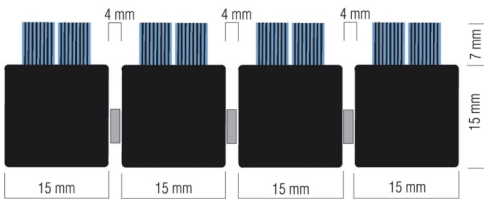

330 PROFI BRUSH 4MM

Fabricagemethode:	Injectie
Backing:	None
Poolmateriaal:	100% Polypropyleen
Totaalgewicht:	15000 gr/m ²
Totale hoogte:	22 mm
Profiel hoogte:	15
Basis materiaal samenstelling:	100% Polypropyleen
Brandklasse:	Cfl - S1
Afwerking:	Optioneel: Aanloopprofiel van geanoniseerd aluminium
Land van oorsprong:	Nederland
Tariefcode:	39189000

outdoor use

indoor use

scrape effect

nylon 6.6 inlay

special size program

hard plastic profile

rollable

VERKRIJGBAAR IN:

Omschrijving: Profi Brush 4mm Red SSP
Beschikbaar als: SSP
Kleur: 001 Rood

Omschrijving: Profi Brush 4mm Green SSP
Beschikbaar als: SSP
Kleur: 004 Groen

Omschrijving: Profi Brush 4mm Brown SSP
Beschikbaar als: SSP
Kleur: 006 Bruin

Omschrijving: Profi Brush 4mm Black SSP
Beschikbaar als: SSP
Kleur: 007 Zwart

330

PROFI BRUSH 4MM

Omschrijving: Profi Brush 4mm Blue SSP
Beschikbaar als: SSP
Kleur: 010 Blauw

Omschrijving: Profi Brush 4mm Grey SSP
Beschikbaar als: SSP
Kleur: 014 Grijs