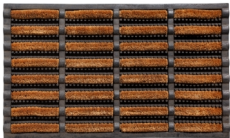

## 341 MUDBUSTER

<b>Méthode de fabrication:</b>	Filé
<b>Utilisation intérieure / extérieure:</b>	A l'extérieur
<b>Support:</b>	Caoutchouc
<b>Matériau du poil:</b>	40 % de noix de coco / 60% Caoutchouc
<b>Hauteur totale:</b>	25 mm
<b>Dimensions du tapis:</b>	40x60 cm/ 45x75 cm
<b>Pays d'origine:</b>	Inde / Sri Lanka
<b>Code tarifaire:</b>	96039099

### DISPONIBLE EN

<b>Disponible en:</b>	Tapis
<b>Couleur:</b>	007 Noir
<b>Dimensions du tapis:</b>	40x60 cm, 45x75 cm

<b>Disponible en:</b>	Tapis
<b>Couleur:</b>	005 Naturel / Noir
<b>Dimensions du tapis:</b>	40x60 cm, 45x75 cm

<b>Disponible en:</b>	Tapis
<b>Couleur:</b>	105 Naturel / Noir
<b>Dimensions du tapis:</b>	45x75 cm

Pour des raisons techniques de production, les couleurs peuvent varier. Les indications de poids et de taille sont toujours approximatives.