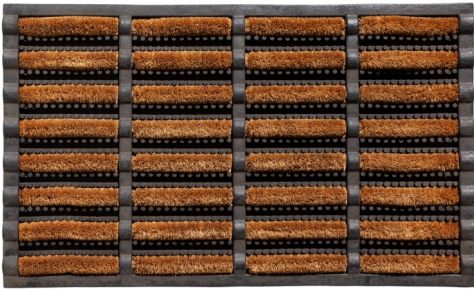

## 341 MUDBUSTER

<b>Méthode de fabrication:</b>	Filé
<b>Utilisation intérieure / extérieure:</b>	A l'extérieur
<b>Support:</b>	Caoutchouc
<b>Matériau du poil:</b>	40 % de noix de coco / 60% Caoutchouc
<b>Hauteur totale:</b>	25 mm
<b>Dimensions du tapis:</b>	40x60 cm/ 45x75 cm
<b>Pays d'origine:</b>	Inde / Sri Lanka
<b>Code tarifaire:</b>	96039099

outdoor  
use

### DISPONIBLE EN

<b>Disponible en:</b>	Tapis
<b>Couleur:</b>	007 Noir
<b>Dimensions du tapis:</b>	40x60 cm, 45x75 cm

<b>Disponible en:</b>	Tapis
<b>Couleur:</b>	005 Naturel / Noir
<b>Dimensions du tapis:</b>	40x60 cm, 45x75 cm

<b>Disponible en:</b>	Tapis
<b>Couleur:</b>	105 Naturel / Noir
<b>Dimensions du tapis:</b>	45x75 cm

Pour des raisons techniques de production, les couleurs peuvent varier. Les indications de poids et de taille sont toujours approximatives.